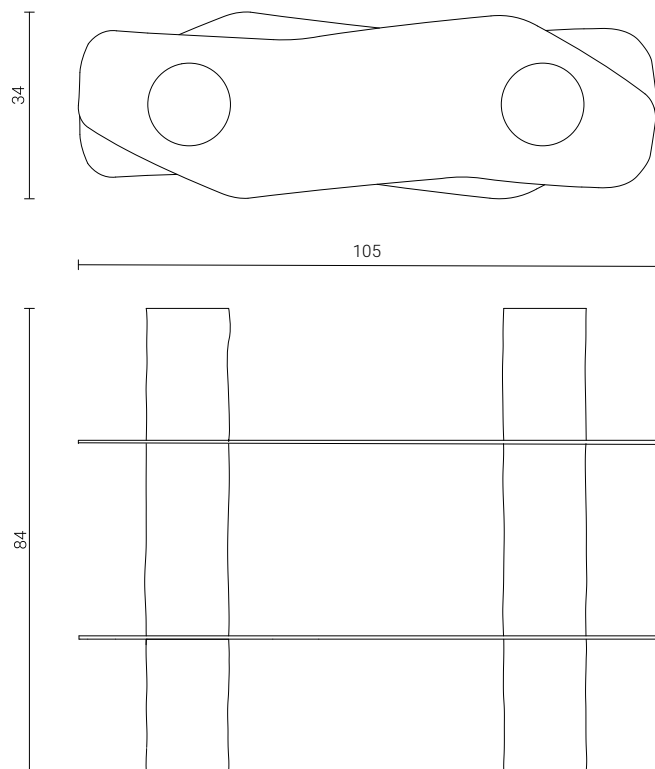

Templus

Une étagère qui s'élève comme un passage vers de nouvelles possibilités. En grès, porcelaine, émail orange et transparent et plateaux en aluminium.
Chaque pièce est fabriquée à la main dans notre atelier à Paris.

Templus

DIMENSIONS

Hauteur 84 cm, Largeur 34 cm, Longueur 105 cm
Hauteur 33 in, Largeur 13.5 in, Longueur 41.3 in

FINITIONS

Aluminium, grès blanc, porcelaine, émail coloré et transparent.

ACOMPTE

60 % à la commande

SOLDE

À régler avant l'envoi

DÉLAI DE LIVRAISON

Environ 8 à 12 semaines, sauf indication contraire

Fabriqué sur commande, la taille et la couleur peuvent être adaptées.

Pour toute demande spécifique, veuillez nous contacter à celine@celinesalomon.com