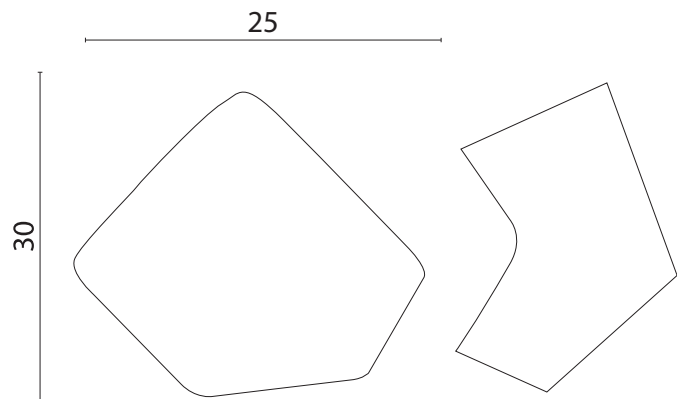

## Icy Rock

Guéridon double en grès noir émail bleu nuit et verre fondu.  
Chaque pièce est fabriquée à la main dans notre atelier à Paris.

### DIMENSIONS

Hauteur 50 cm, Largeur 30 cm, Longueur 25 cm  
Hauteur 19.7 in, Largeur 11.8 in, Longueur 9.8 in  
Chaque pièce est unique

### DÉLAI DE LIVRAISON

Environ 8 à 12 semaines, sauf indication contraire

Fabriqué sur commande, les dimensions peuvent être adaptées.

Pour toute demande spécifique, veuillez nous contacter à [celine@celinesalomon.com](mailto:celine@celinesalomon.com)