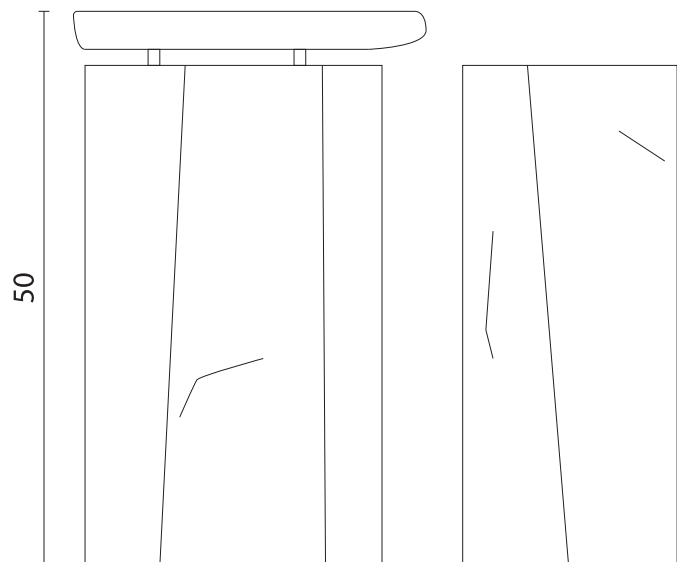

## Icy Rock

Guéridon double en grès noir émail bleu nuit et verre fondu.  
Chaque pièce est fabriquée à la main dans notre atelier à Paris.

### DIMENSIONS

Hauteur 50 cm, Largeur 30 cm, Longueur 25 cm  
Hauteur 19.7 in, Largeur 11.8 in, Longueur 9.8 in  
Chaque pièce est unique

### DÉLAI DE LIVRAISON

Environ 8 à 12 semaines, sauf indication contraire

Fabriqué sur commande, les dimensions peuvent être adaptées.

Pour toute demande spécifique, veuillez nous contacter à [celine@celinesalomon.com](mailto:celine@celinesalomon.com)