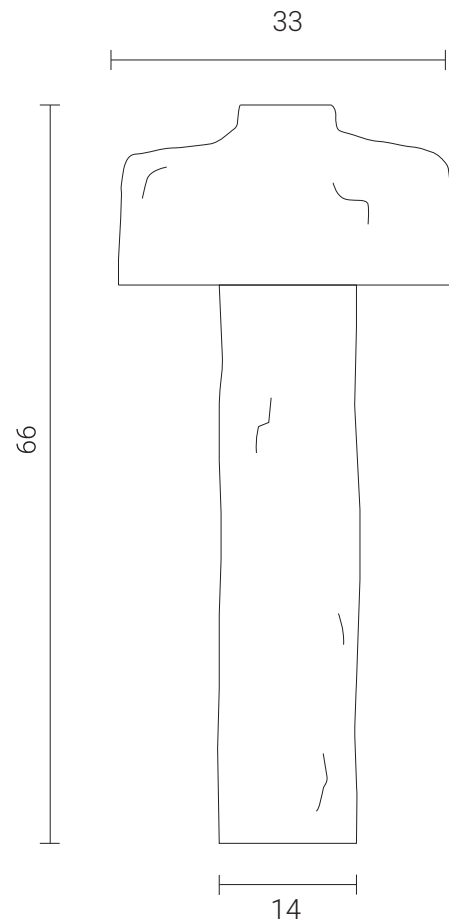

## Manitari à poser

DIMENSIONS	Hauteur ~ 66, Diamètre pied ~ 14, Diamètre cloche ~ 33 cm Height ~ 26, Ø foot ~ 5,5, Ø bell ~ 13 in
FINITIONS	Grès blanc et porcelaine, émail bleu nuit. Grès blanc et porcelaine, émail transparent
AMPOULE	E27, non fournie.
ACOMPTE	60 % à la commande
SOLDE	À régler avant l'envoi
DÉLAI DE LIVRAISON	Environ 8 semaines, sauf indication contraire