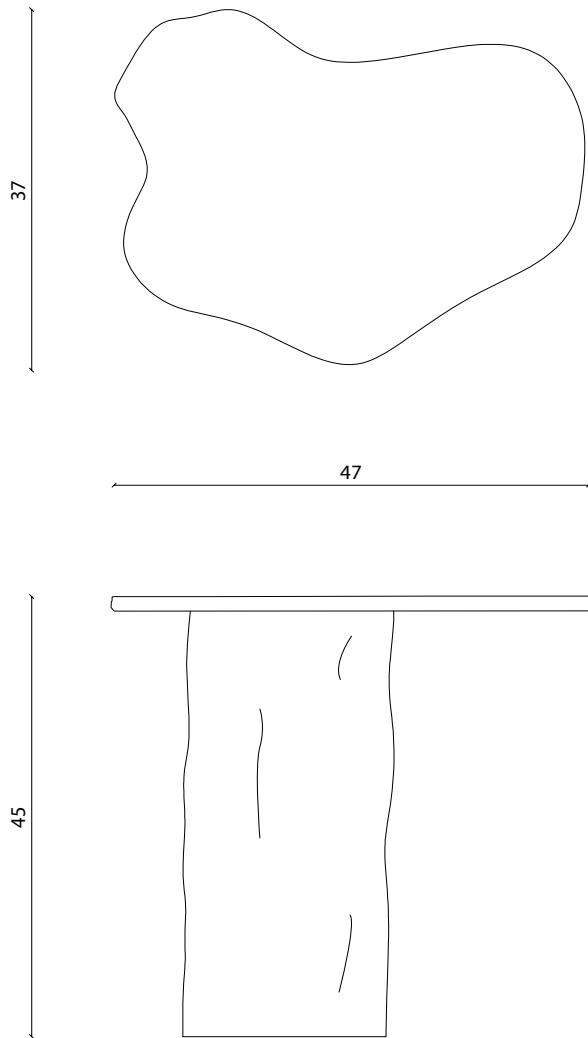

Simple

Table d'appoint sculpturale en grès noir émail bleu nuit.
Chaque pièce est fabriquée à la main dans notre atelier à Paris.

Céline Salomon

www.celinesalomon.com

celine@celinesalomon.com

Simple

DIMENSIONS

Hauteur 45 cm, Largeur 37 cm, Longueur 47 cm
Hauteur 17.7 in, Largeur 14.5 in, Longueur 18.5 in

POIDS

12 kg
26.4 lbs

FINITIONS

Grès noir, émail bleu nuit
Grès blanc et porcelaine, émail transparent

ACOMPTE