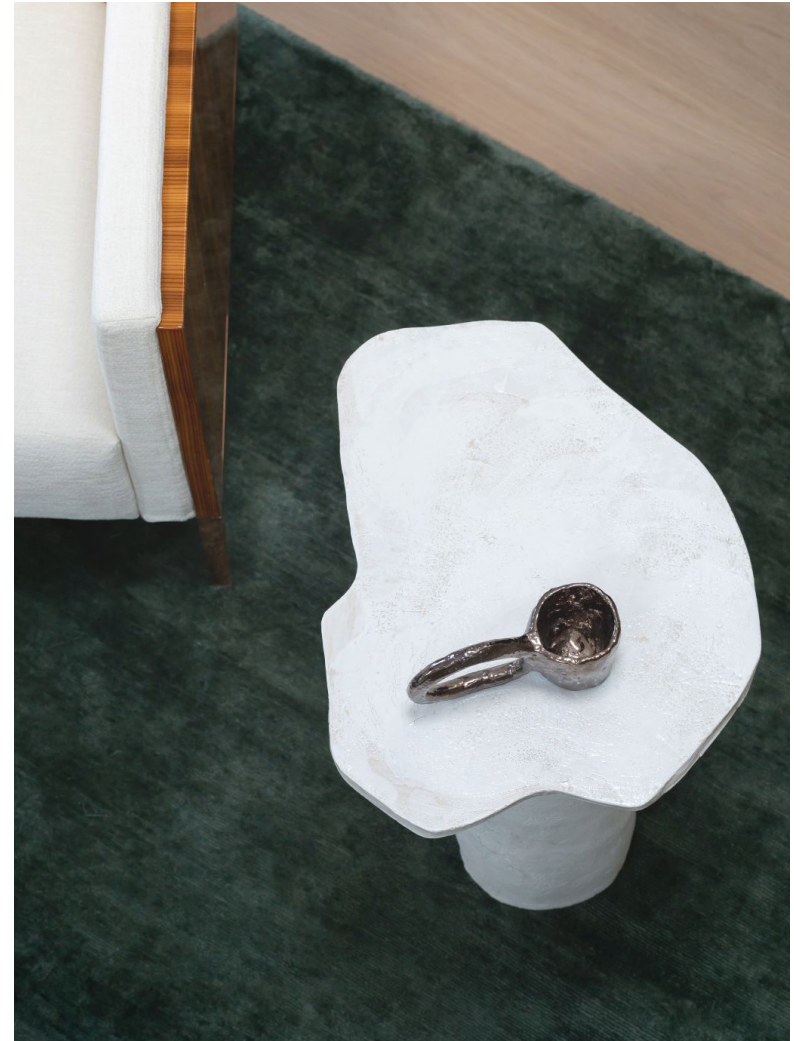

Simple

Table d'appoint sculpturale en grès noir émail bleu nuit.
Chaque pièce est fabriquée à la main dans notre atelier à Paris.

Céline Salomon

www.celinesalomon.com

celine@celinesalomon.com

Simple

DIMENSIONS

Hauteur 45 cm, Largeur 37 cm, Longueur 47 cm
Hauteur 17.7 in, Largeur 14.5 in, Longueur 18.5 in

POIDS

12 kg
26.4 lbs

FINITIONS

Grès noir, émail bleu nuit
Grès blanc et porcelaine, émail transparent

ACOMPTE