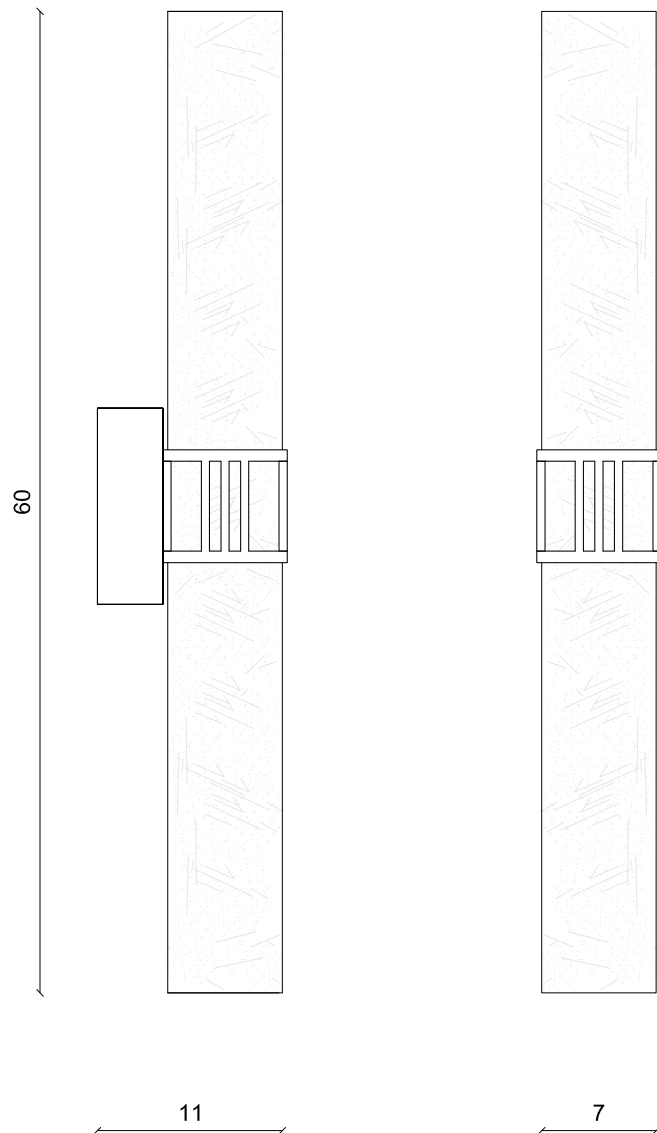

Fos

Applique en porcelaine et laiton patiné bronze clair.
Chaque pièce est fabriquée à la main dans notre atelier à Paris.

Fos

DIMENSIONS

Largeur 7 cm, Profondeur 10,3 cm , Hauteur 60 cm
 Width 2.75 in, Depth 4.05 in , Height 23.62 in
 Hauteur générale sur mesure

FINITIONS MÉTAL

Laiton vieilli, Laiton patiné bronze clair, Laiton patiné bronze foncé, Laiton canon de fusil

TENSION

120-240

LAMPE

Bande LED. Alimentation livrée avec l'applique, température de couleur 2700 K.