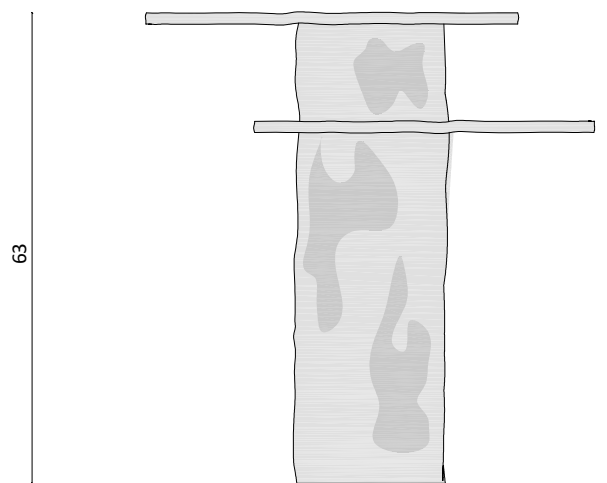

Oronce

Table d'appoint en grès et porcelaine.
Chaque pièce est fabriquée à la main dans notre atelier à Paris.

Oronce

DIMENSIONS

Hauteur 63 cm, Largeur 60 cm, Longueur 41 cm
Hauteur 24.8 in, Largeur 23.6 in, Longueur 16.1 in

POIDS

22 kg
48.5 lbs

FINITIONS

Grès blanc et porcelaine, émail transparent

ACOMPTE

60 % à la commande

SOLDE

À régler avant l'envoi