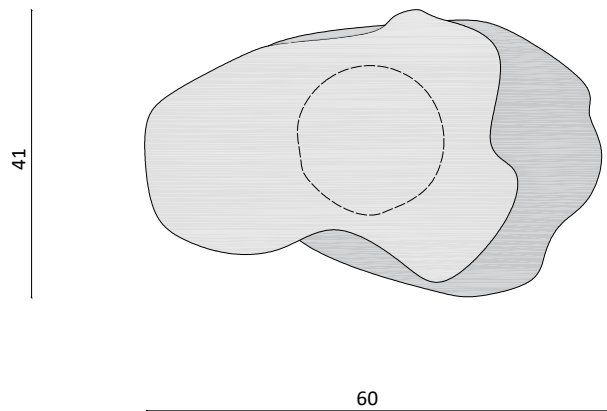

Oronce

Table d'appoint en grès et porcelaine.
Chaque pièce est fabriquée à la main dans notre atelier à Paris.

Oronce

DIMENSIONS

Hauteur 63 cm, Largeur 60 cm, Longueur 41 cm
Hauteur 24.8 in, Largeur 23.6 in, Longueur 16.1 in

POIDS

22 kg
48.5 lbs

FINITIONS

Grès blanc et porcelaine, émail transparent

ACOMPTE

60 % à la commande

SOLDE

À régler avant l'envoi