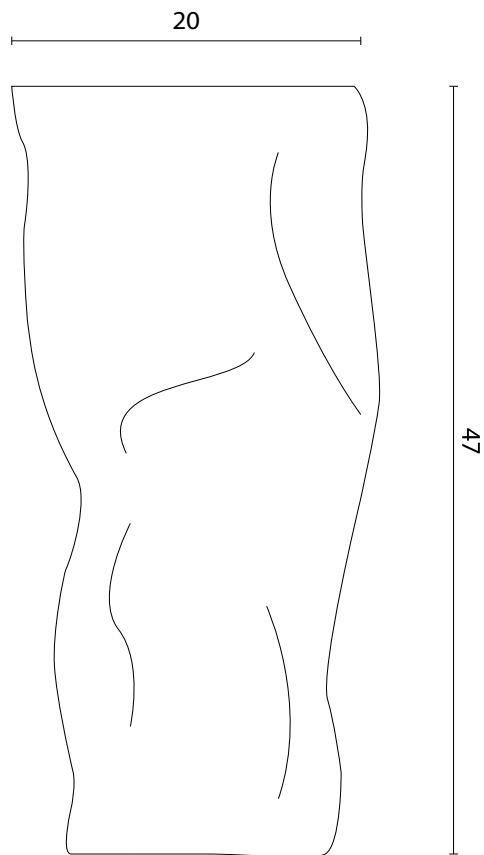

## **Pina**

Vase en porcelaine, finition blanc brut.

Chaque pièce est fabriquée à la main dans notre atelier à Paris.

## Pina

### DIMENSIONS

Hauteur 47 cm, Diamètre 20  
Hauteur 18.5 in, Diamètre 7.8 in