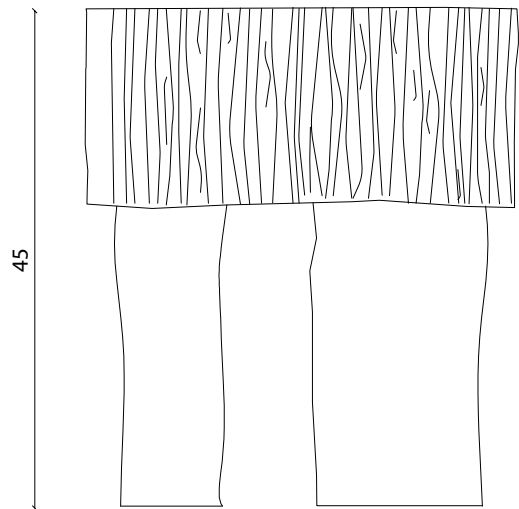

Tuffa

Table de nuit en grès et porcelaine. Une cavité secrète se cache derrière cette frange d'alpaga.

Chaque pièce est fabriquée à la main dans notre atelier à Paris.

Tuffa

DIMENSIONS

Hauteur 45 cm, Largeur 32 cm, Longueur 39 cm
Hauteur 17.7 in, Largeur 12.6 in, Longueur 15.3 in

POIDS

18 kg
39.6 lbs

FINITIONS

Fibre d'Alpaga
Grès blanc, porcelaine, émail transparent
Grès noir, émail bleu nuit

ACOMPTE

60 % à la commande

SOLDE

À régler avant l'envoi