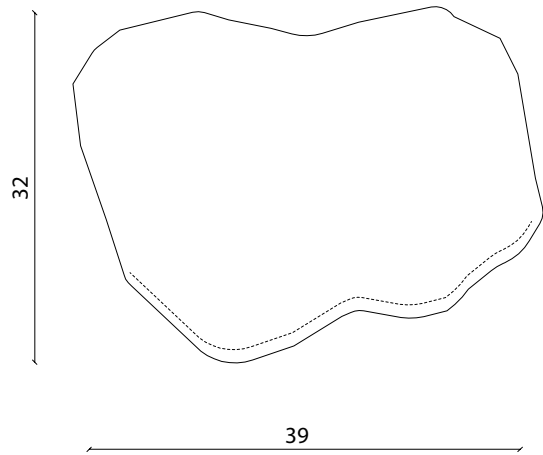

Tuffa

Table de nuit en grès et porcelaine. Une cavité secrète se cache derrière cette frange d'alpaga.

Chaque pièce est fabriquée à la main dans notre atelier à Paris.

Tuffa

DIMENSIONS

Hauteur 45 cm, Largeur 32 cm, Longueur 39 cm
Hauteur 17.7 in, Largeur 12.6 in, Longueur 15.3 in

POIDS

18 kg
39.6 lbs

FINITIONS

Fibre d'Alpaga
Grès blanc, porcelaine, émail transparent
Grès noir, émail bleu nuit

ACOMPTE

60 % à la commande

SOLDE

À régler avant l'envoi