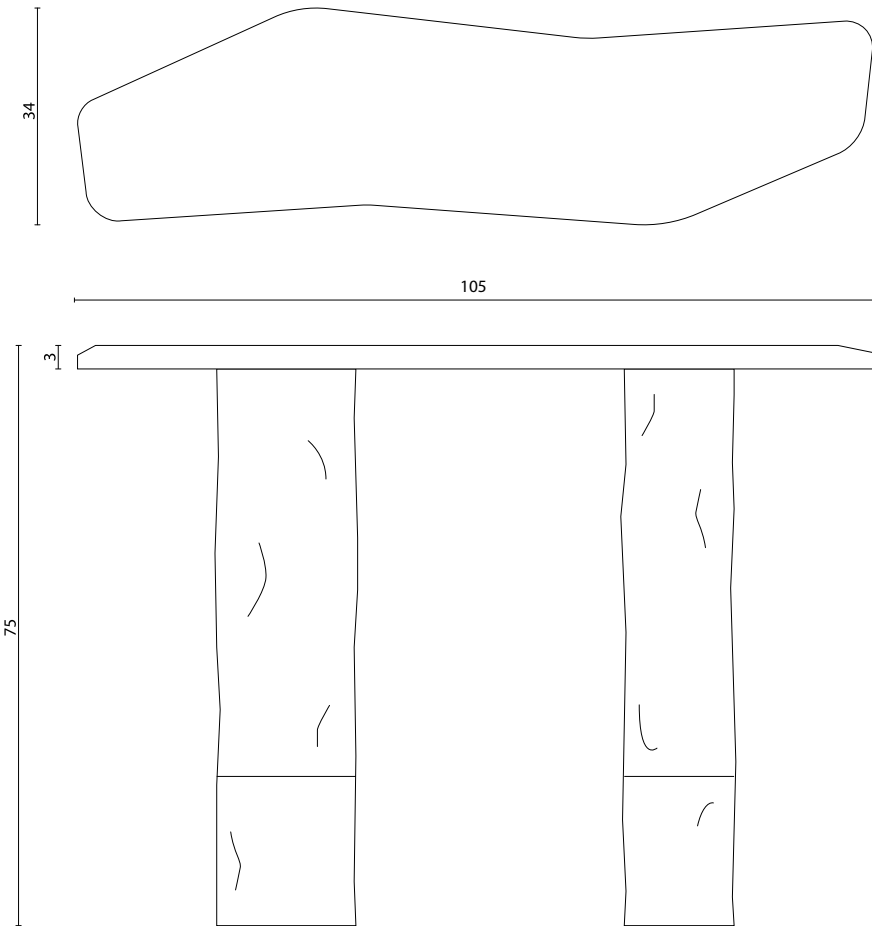

Yli Console

Console en fonte d'aluminium, pieds en grès et porcelaine, émail bleu nuit.
Chaque pièce est fabriquée à la main dans notre atelier à Paris.

Console Yli

DIMENSIONS

Hauteur 75 cm, Largeur 35 cm, Longueur 100 cm
Hauteur 29.5 in, Largeur 13.8 in, Longueur 39.4 in

FINITIONS

Aluminium, grès blanc, porcelaine, émail bleu nuit

ACOMPTE

60 % à la commande

SOLDE

À régler avant l'envoi

DÉLAI DE LIVRAISON

Environ 14 semaines, sauf indication contraire