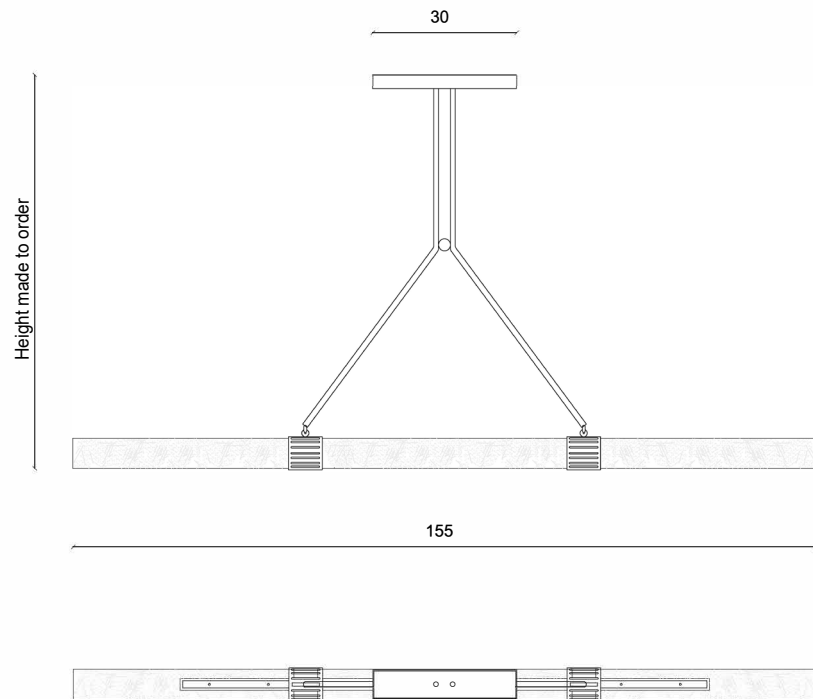

Segment

Suspension en laiton patiné bronze clair, supportant trois délicats segments de porcelaine.

Chaque pièce est fabriquée à la main dans notre atelier à Paris.

Segment

DIMENSIONS

Largeur 7 cm, Longueur 155 cm
Width 2.75 in, Length 61 in
Hauteur générale sur mesure

FINITIONS MÉTAL

Laiton vieilli, Laiton patiné bronze clair, Laiton patiné bronze foncé, Laiton canon de fusil

TENSION AMPOULE

120-240
Bande LED. Alimentation livrée avec l'applique, température de couleur 2700 K.

ACOMPTE SOLDE DÉLAI DE LIVRAISON

60 % à la commande
À régler avant l'envoi
Environ 8 à 12 semaines, sauf indication contraire

Cette applique n'est pas répertoriée CE, mais elle est composée d'éléments électriques strictement répertoriés CE.