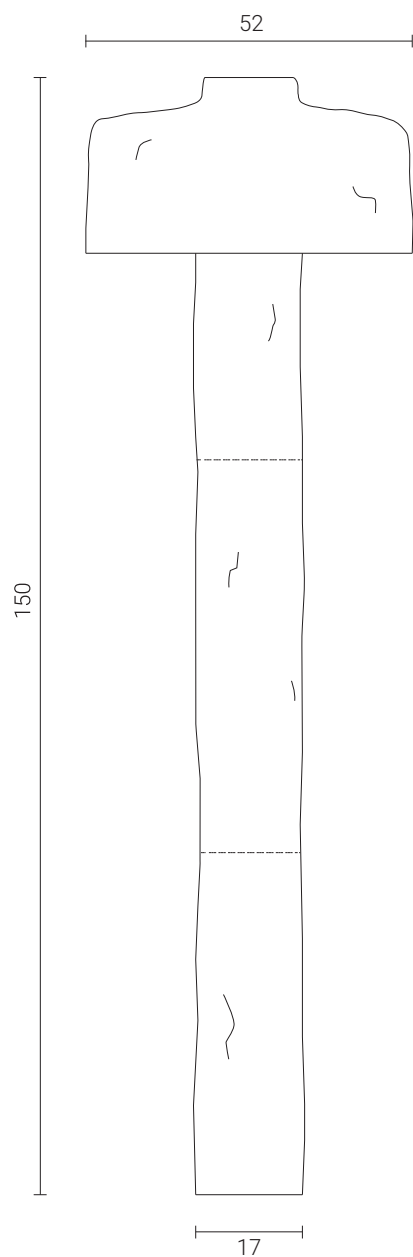

Manitari sur pied

Lampe sur pied en grès blanc et porcelaine, finition blanc brut, émail transparent.
Chaque pièce est fabriquée à la main dans notre atelier à Paris.

Manitari sur pied

DIMENSIONS	Hauteur ~ 150, Diamètre pied ~ 17, Diamètre cloche ~ 52 cm h ~ 59, Ø foot ~ 6.7, Ø bell ~ 20.5 in
FINITIONS	Grès blanc et porcelaine, émail bleu nuit. Grès blanc et porcelaine, émail transparent
AMPOULE	E27, non fournie.
ACOMPTE	60 % à la commande
SOLDE	À régler avant l'envoi
DÉLAI DE LIVRAISON	Environ 8 semaines, sauf indication contraire