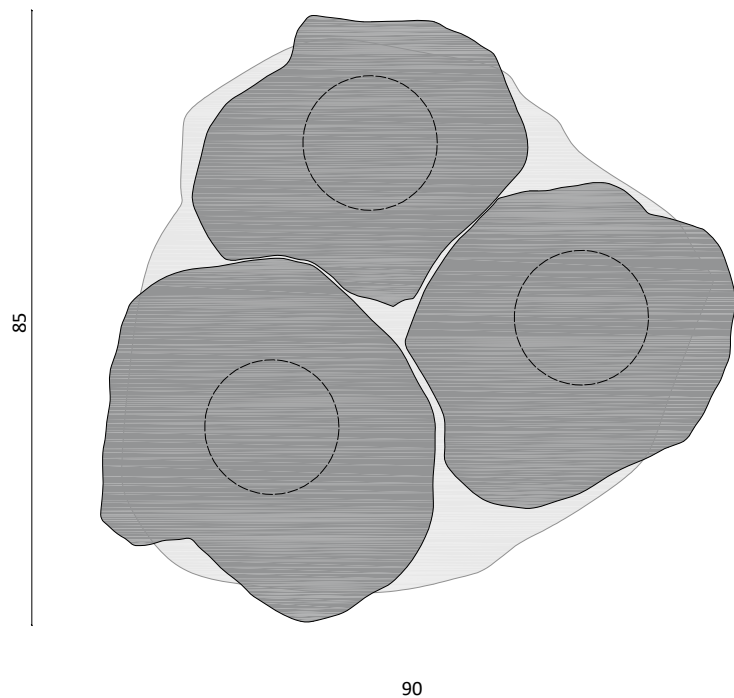

Pine

Table basse unique avec des pieds en porcelaine, un plateau en laiton et trois galets en grès noir et bleu.

Chaque pièce est fabriquée à la main dans notre atelier à Paris.

Pine

DIMENSIONS

Hauteur 42 cm, Largeur 85 cm, Longueur 90 cm
 Hauteur 16.5 in, Largeur 33.4 in, Longueur 37.4 in

FINITIONS

Pieds en porcelaine, plateau en laiton, plateaux en grès noir émail bleu nuit

ACOMPTE

60 % à la commande

SOLDE

À régler avant l'envoi

DÉLAI DE LIVRAISON

Environ 8 à 12 semaines, sauf indication contraire