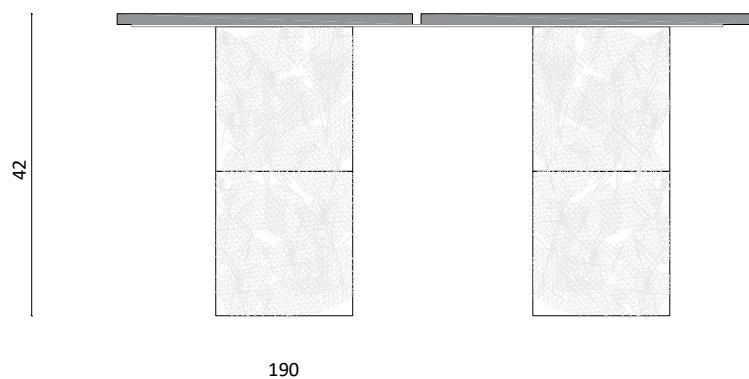

Pine

Table basse unique avec des pieds en porcelaine, un plateau en laiton et trois galets en grès noir et bleu.

Chaque pièce est fabriquée à la main dans notre atelier à Paris.

Pine

DIMENSIONS

Hauteur 42 cm, Largeur 85 cm, Longueur 90 cm
 Hauteur 16.5 in, Largeur 33.4 in, Longueur 37.4 in

FINITIONS

Pieds en porcelaine, plateau en laiton, plateaux en grès noir émail bleu nuit

ACOMPTE

60 % à la commande

SOLDE

À régler avant l'envoi

DÉLAI DE LIVRAISON

Environ 8 à 12 semaines, sauf indication contraire